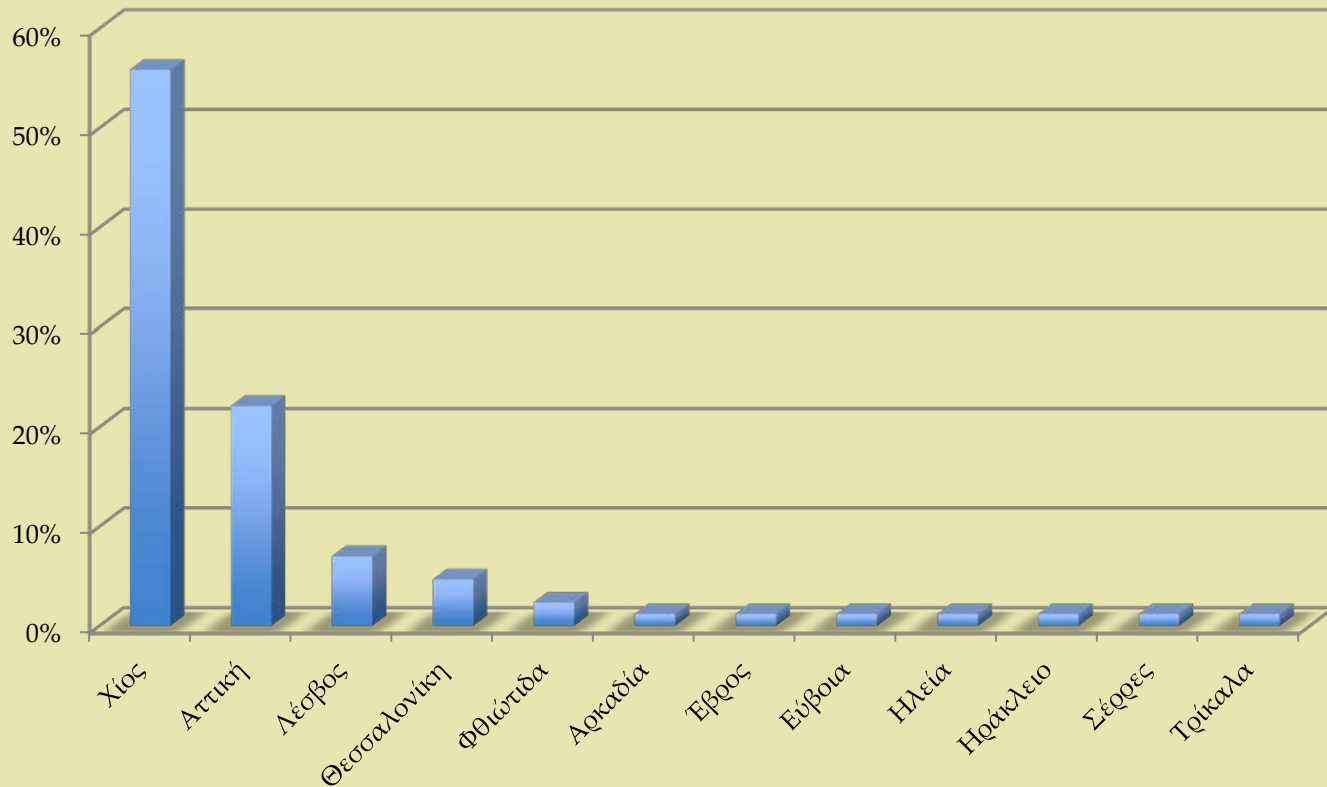

Τμήμα Μηχανικών Οικονομίας και Διοίκησης
Απόφοιτοι Προγράμματος Μεταπτυχιακών Σπουδών
«Οικονομική και Διοίκηση για Μηχανικούς»
Τόπος διαμονής στην Ελλάδα

MODERN STUDIES IN THE CRADLE OF KNOWLEDGE
ΣΥΓΧΡΟΝΕΣ ΣΠΟΥΔΕΣ ΣΤΗΝ ΚΟΙΤΙΔΑ ΤΗΣ ΓΝΩΣΗΣ