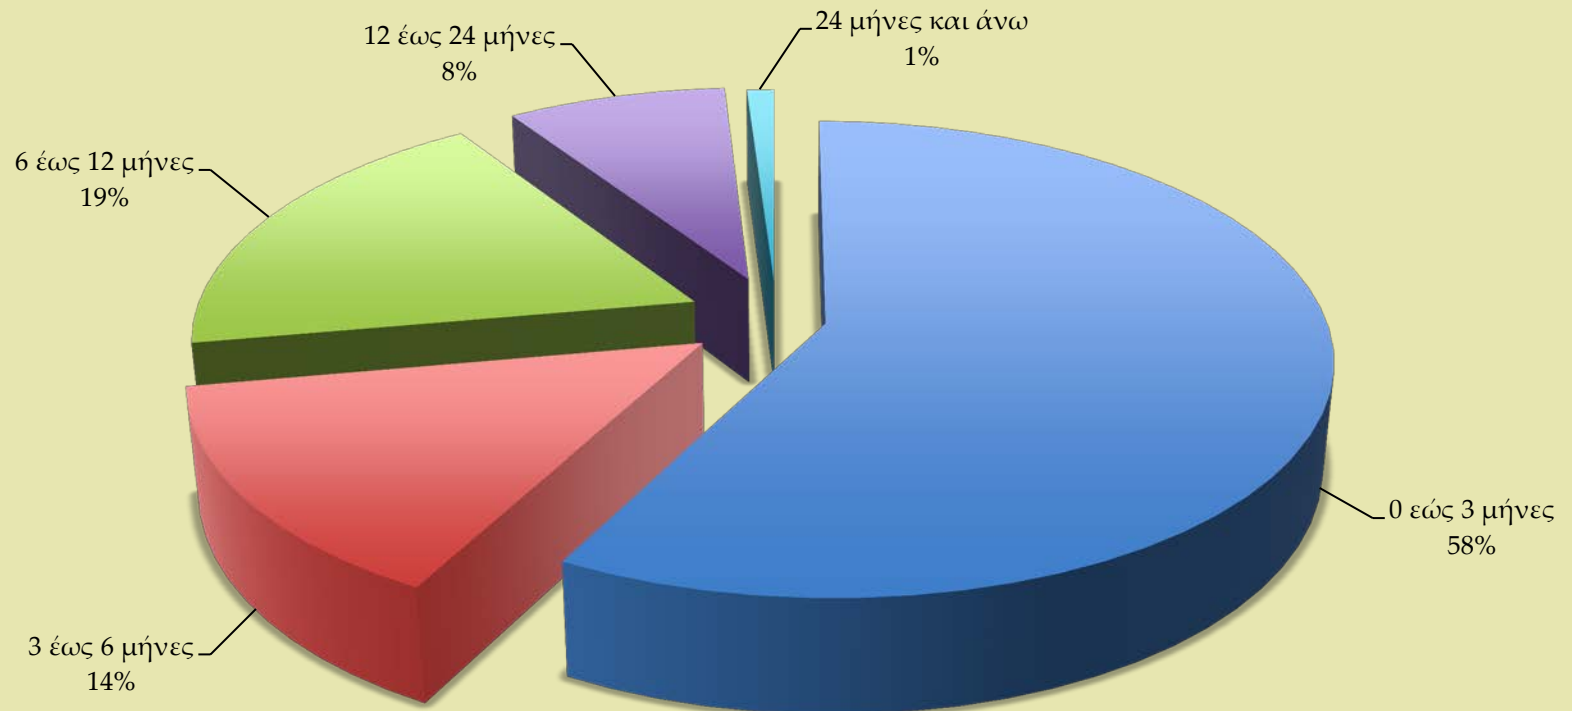

Τμήμα Μηχανικών Οικονομίας και Διοίκησης
Απόφοιτοι Προγράμματος Μεταπτυχιακών Σπουδών
«Οικονομική και Διοίκηση για Μηχανικούς»
Μέσος χρόνος εύρεσης πρώτης εργασίας

MODERN STUDIES IN THE CRADLE OF KNOWLEDGE
ΣΥΓΧΡΟΝΕΣ ΣΠΟΥΔΕΣ ΣΤΗΝ ΚΟΙΤΙΔΑ ΤΗΣ ΓΝΩΣΗΣ